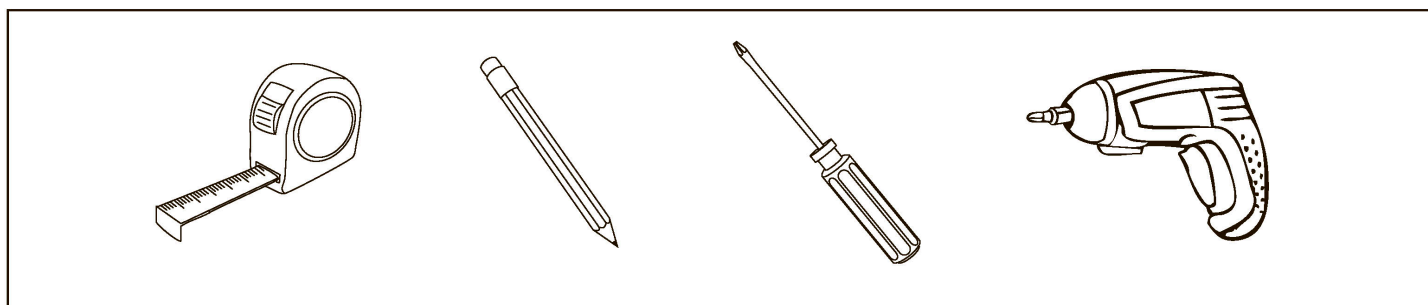

GERDA  
ВЫДВИЖНАЯ ПОЛКА

1

min 20

224

160

32

2

ø4x12mm