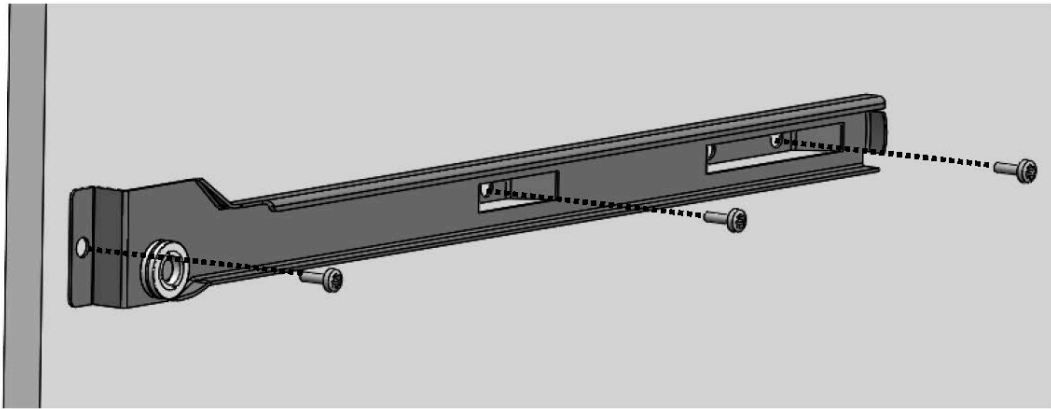

GERDA  
ВЫДВИЖНАЯ ПОЛКА

1

min 20

224

160

32

2

ø4x12mm