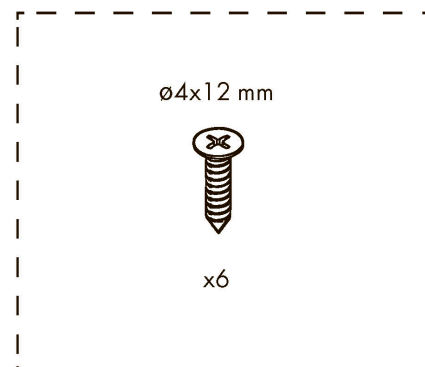

GERDA  
ВЫДВИЖНАЯ ПОЛКА

1

min 20

224

160

32

2

ø4x12mm

3

Все размеры указаны в мм, размер погрешности +/- 1 мм.

Производитель оставляет за собой право вносить изменения в товар без ухудшения технических характеристик без предварительного уведомления.

8 (495) 150-75-96