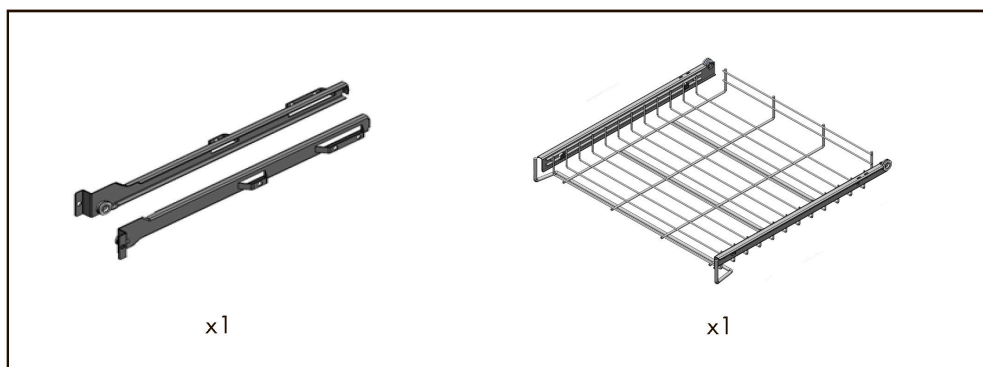

GERDA  
ВЫДВИЖНАЯ ПОЛКА

1

min 20

224

160

32

2

ø4x12mm