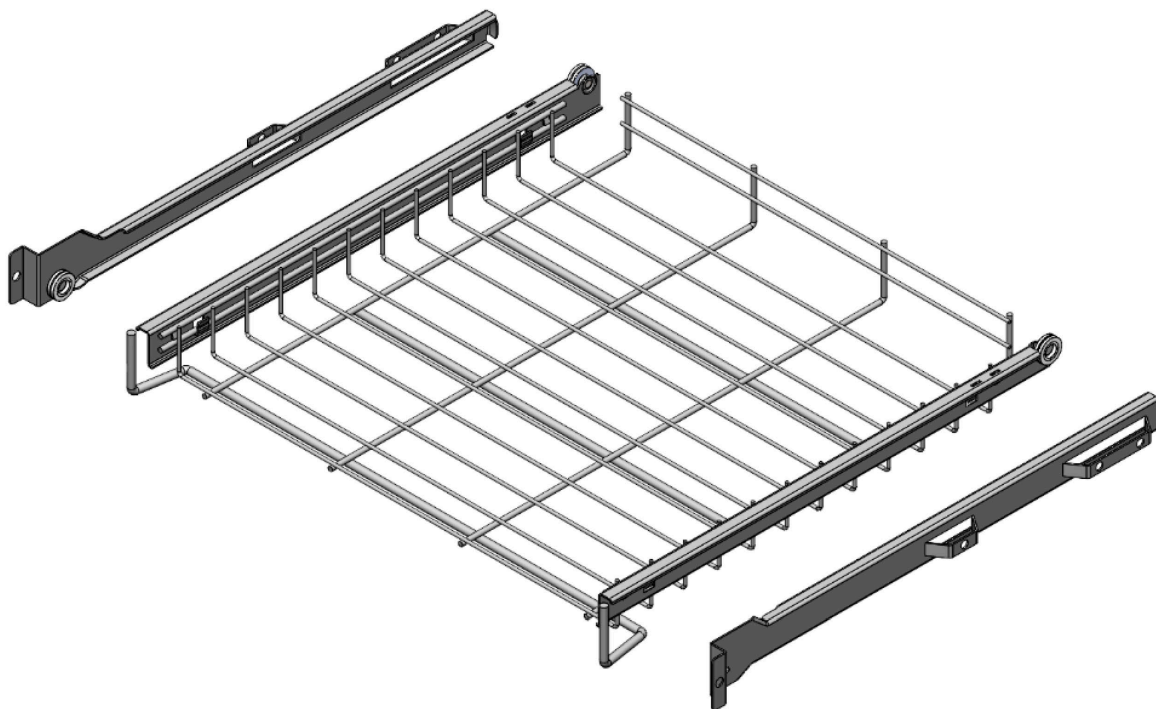

GERDA  
ВЫДВИЖНАЯ ПОЛКА

1

min 20

224

160

32

2

ø4x12mm