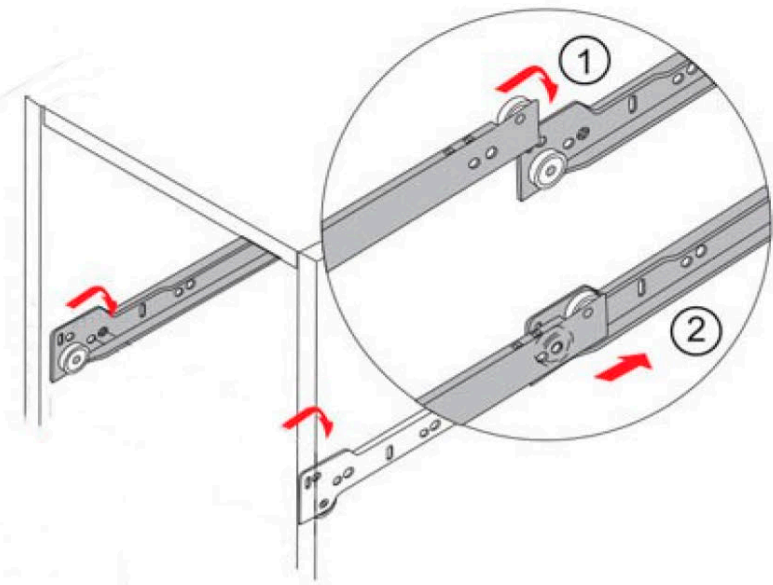

Все размеры указаны в мм, размер погрешности +/- 1 мм.

Производитель оставляет за собой право вносить изменения в товар без ухудшения технических характеристик без предварительного уведомления.

8 (495) 150-75-96

duslar@duslar.biz

www.duslar.biz