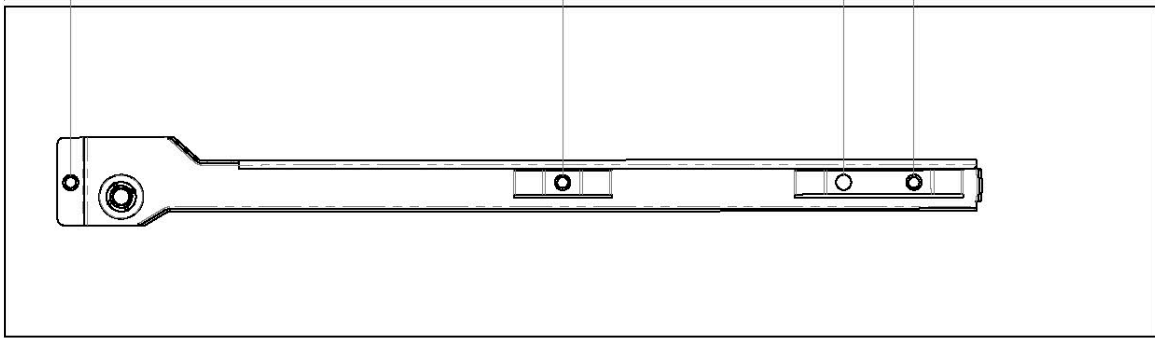

GERDA  
ВЫДВИЖНАЯ ПОЛКА

1

min 20

224

160

32

2

ø4x12mm