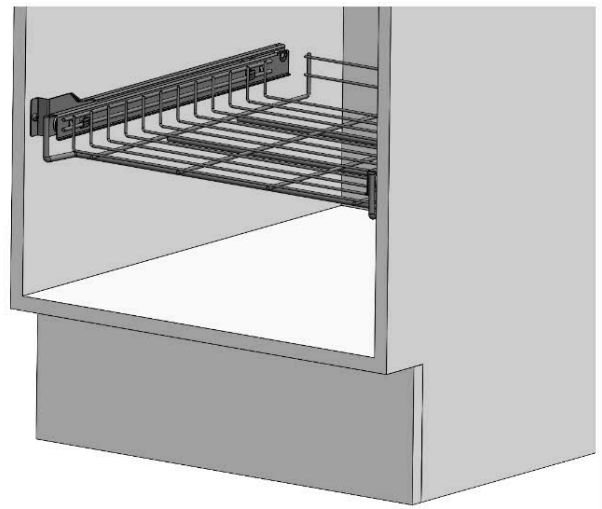

Все размеры указаны в мм, размер погрешности +/- 1 мм.

Производитель оставляет за собой право вносить изменения в товар без ухудшения технических характеристик без предварительного уведомления.

8 (495) 150-75-96

duslar@duslar.biz

www.duslar.biz